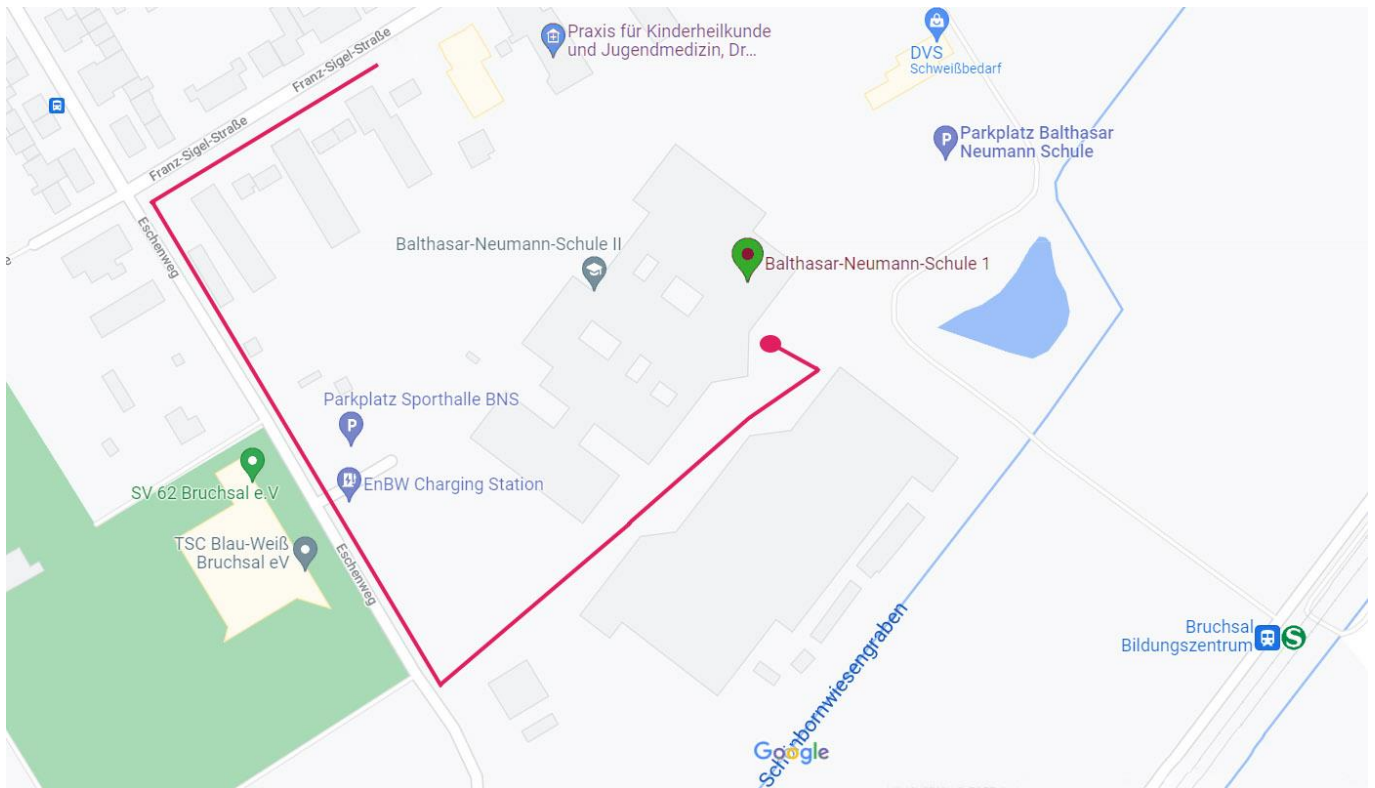

## Anlieferung Balthasar-Neumann-Schule 1

Navi-Ziel: Eschenweg 48, 76646 Bruchsal

## Anlieferung Werkstatt

Navi-Ziel: Eschenweg 48, 76646 Bruchsal,  
dann auf den Werkhof hinter dem Werkstattgebäude