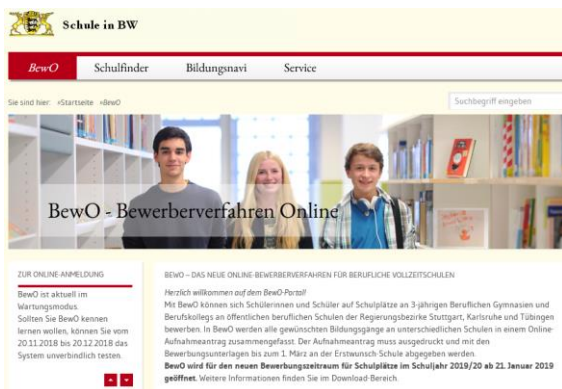

Online-Bewerberverfahren

BewO

für die öffentlichen
dreijährigen Beruflichen Gymnasien
und Berufskollegs

Schülerinnen und Schüler bewerben sich mit BewO online um einen Schulplatz für das Schuljahr 2019/20 an allen dreijährigen Beruflichen Gymnasien und Berufskollegs an den öffentlichen Beruflichen Schulen der Regierungsbezirke Karlsruhe, Stuttgart und Tübingen.

Die Bewerbung in BewO erfolgt online unter www.schule-in-bw.de/bewo. Der Versand von Informationen zum Stand der Bewerbung und zur Schulplatzvergabe erfolgt an die E-Mail-Adresse der Bewerberin bzw. des Bewerbers.

Zeitlicher Ablauf - Kurzform

21. Januar bis 1. März 2019	<ul style="list-style-type: none"> • Registrierung unter www.schule-in-bw.de/bewo zur Online-Bewerbung • Dateneingabe und Wahl der Bewerbungsziele • Online-Änderungen der Bewerberdaten und Bewerbungsziele sind nur bis zum Ausdruck des endgültigen Aufnahmeantrags möglich (danach persönlich bei einer der BewO-Schulen) • Ausdruck des endgültigen Aufnahmeantrags • Erziehungsberechtigte müssen Aufnahmeantrag unterschreiben
bis 1. März 2019	Abgabe des unterschriebenen Aufnahmeantrags und zusätzlich erforderlicher Anmeldeunterlagen bei der Schule der ersten Priorität (und ggf. bei weiteren auf dem Aufnahmeantrag gekennzeichneten Schulen)
ab 21. März 2019	Bewerber/in erhält eine vorläufige Zusage für einen Schulplatz oder eine Mitteilung über die Aufnahmeaussichten sowie Informationen zum Nachrückverfahren per Post
bis 17. Juli 2019	Vorlage der Endnoten bei zuständiger Beruflicher Schule
Mittwoch 24. Juli 2019	Information der Bewerber/innen über den angebotenen Schulplatz per Download
Donnerstag 25. Juli 2019	Aufnahmetag an Beruflicher Schule mit verbindlicher Annahme des Schulplatzes (persönlich oder durch Vertreter/in)
Freitag 26. Juli 2019	Aufnahmetag für Nachrücker/innen